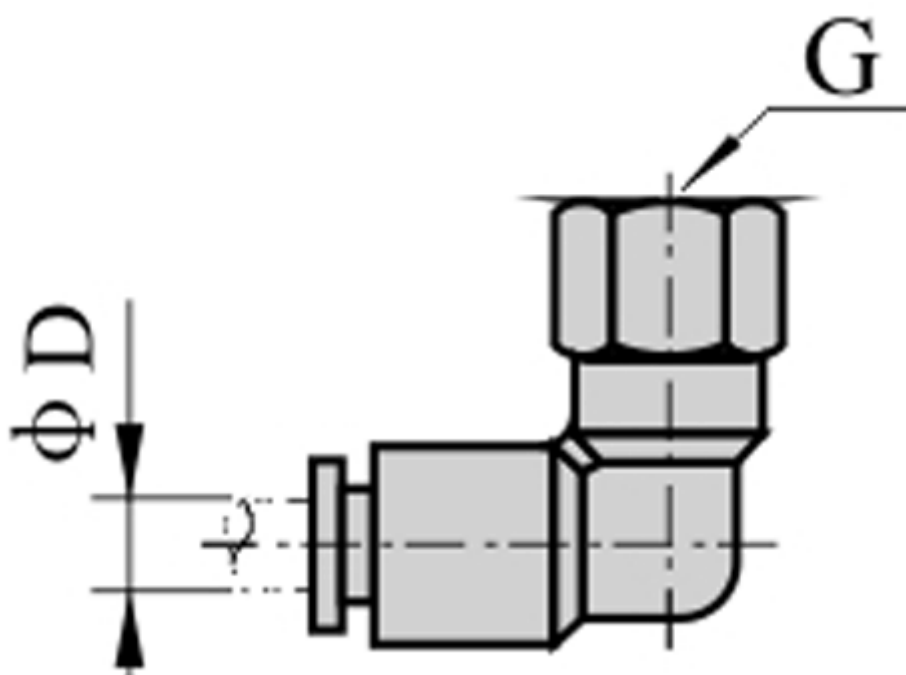

Varenummer: 58EPLF802  
Beskrivelse: Fitting EPLF802 vinkel med mufte  
gevind 1/4", slangediameter 8

## Mål

D = 8  
Gevind = 1/4"